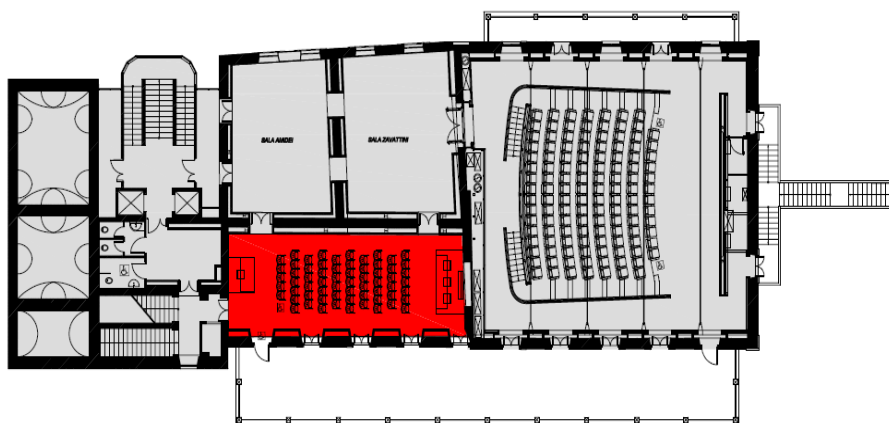

SALA CONVEGNI FELLINI

SCHEDA TECNICA

Capienza di **65 posti**. Dotata di videoproiettore **2K** per proiezioni in **DCP** e una rete **WI-FI**. La sala è adattata per proiezioni di alta qualità e per proiezioni, convegni ed eventi privati.

Pianta primo piano. Sala Fellini

SCHERMO

A1	A2	A3	A4	A5	A6	A7
B1	B2	B3	B4	B5	B6	
C1	C2	C3	C4	C5	C6	C7
D1	D2	D3	D4	D5	D6	
E1	E2	E3	E4	E5	E6	E7
F1	F2	F3	F4	F5	F6	
G1	G2	G3	G4	G5	G6	G7
H1	H2	H3	H4	H5	H6	
I1	I2	I3	I4	I5	I6	I7
L1	L2	L3	L4	L5	L6	

Sala

Schermo m. 4.60 x 1.90

n. 65 Poltrone Lino Sonego

Cabina di proiezione digitale

Proiettore. Barco DP2K-15C (2K).

Server Alchemy ICMP-X. – Dolby CP750

Standard di proiezione

DCP