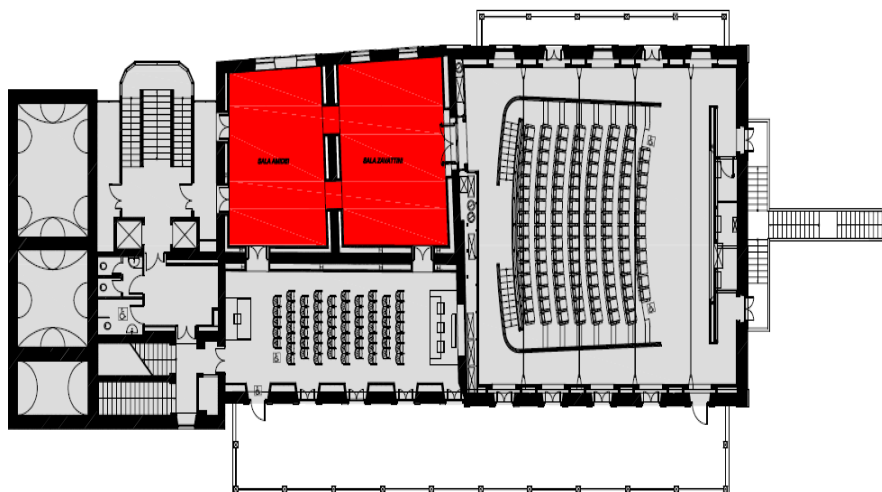

## SPAZIO SERGIO AMIDEI e SPAZIO CESARE ZAVATTINI

### SCHEDA TECNICA

Sale espositive, che ospitano a rotazione mensile mostre fotografiche e pittoriche dedicate prevalentemente al cinema e ai suoi protagonisti. Gli spazi sono dotati di rete WI-FI. Possono essere ospitate anche mostre d'arte o fotografiche appositamente proposte e predisposte dagli utilizzatori delle sale cinematografiche Cinecittà e Fellini per grandi eventi.

*Pianta primo piano. Spazi Sergio Amidei e Cesare Zavattini*